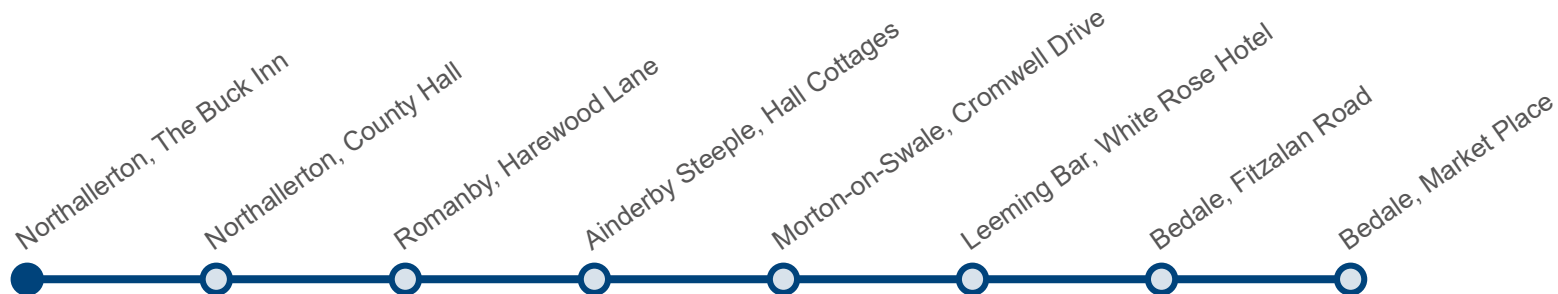

Monday to GUI fday

Bedale, Fitzalan Road	0712	0830	0930	1012	1030	1100	1130	1230	1330	1400	1430	1510	1530
Bedale, Market Place	0715	0835	0935	1015	1035	1105	1135	1235	1335	1405	1435	1515	1535
Leeming Bar, White Rose Hotel	0721	0840	0940	1020	1040	1110	1140	1240	1340	1410	1440	1519	1540
Morton-on-swale, Cromwell Drive	0726	0844	0944	1024	1044	1114	1144	1244	1344	1414	1444	1524	1544
Ainderby Steeple, Ainderby Steeple Green	0727	0847	0947	1027	1047	1117	1147	1247	1347	1417	1447	1527	1547
Romanby, Harewood Lane Ainderby Road	0732	0851	0951	1031	1051	1121	1151	1251	1351	1421	1451	1531	1551
Northallerton, Northallerton Station	0735	0854	0954	1034	1054	1124	1154	1254	1354	1424	1454	1534	1554
Northallerton, The Buck Inn	0742	0856	1000	1040	1100	1130	1200	1300	1400	1430	1500	1540	1600

Monday to GUI fday (continued)

Bedale, Fitzalan Road	1605	1630	1700	1800
Bedale, Market Place	1610	1635	1705	1805
Leeming Bar, White Rose Hotel	1614	1640	1710	1810
Morton-on-swale, Cromwell Drive	1619	1644	1714	1814
Ainderby Steeple, Ainderby Steeple Green	1621	1647	1717	1817
Romanby, Harewood Lane Ainderby Road	1626	1651	1721	1821
Northallerton, Northallerton Station	1629	1654	1724	1824
Northallerton, The Buck Inn	1635	1700	1730	1830

Monday to GUi fday (continued)

Northallerton, The Buck Inn	1705	1735	1835
Northallerton, County Hall	1709	1739	1839
Romanby, Harewood Lane	1712	1742	1842
Ainderby Steeple, Hall Cottages	1716	1746	1846
Morton-on-swale, Cromwell Drive	1719	1749	1849
Leeming Bar, White Rose Hotel	1724	1754	1854
Bedale, Fitzalan Road	1730	1800	1900
Bedale, Market Place	1735	1805	1905